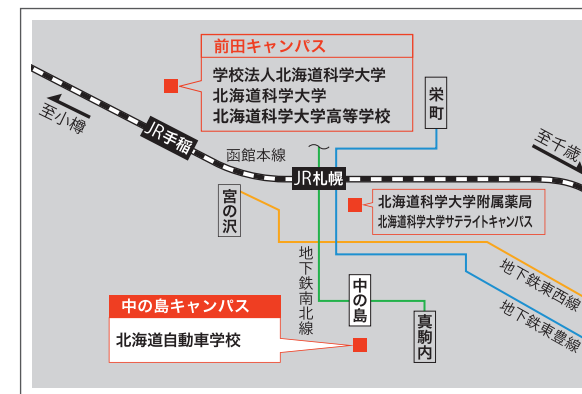

### 入学日

- 水曜日⇒9時00分～ ●木曜日⇒17時00分～
- 土曜日⇒9時00分～

入学の際は必ず、印鑑・筆記具・身分確認書類(保険証・学生証等)・所持免許証を持参してください。

北海道自動車学校

北海道科学大学

北海道科学大学高等学校

北海道科学大学附属薬局